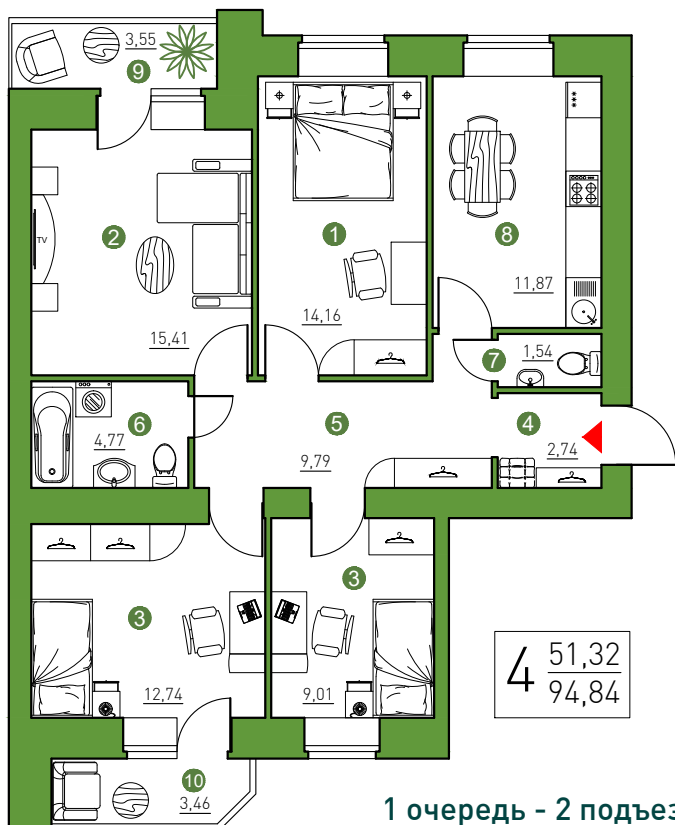

## 4-К. КВАРТИРА

## 94,84 м<sup>2</sup>

ОБЩАЯ ПЛОЩАДЬ:

1	Комната	14,16 м <sup>2</sup>	7	Санузел	4,77 м <sup>2</sup>
2	Комната	15,41 м <sup>2</sup>	8	Санузел	1,54 м <sup>2</sup>
3	Комната	12,74 м <sup>2</sup>	9	Кухня	11,87 м <sup>2</sup>
4	Комната	9,01 м <sup>2</sup>	10	Лоджия	3,55 м <sup>2</sup>
5	Прихожая	2,74 м <sup>2</sup>	11	Лоджия	3,46 м <sup>2</sup>
6	Коридор	9,79 м <sup>2</sup>			

### МЕСТО ДЛЯ ЗАМЕТОК