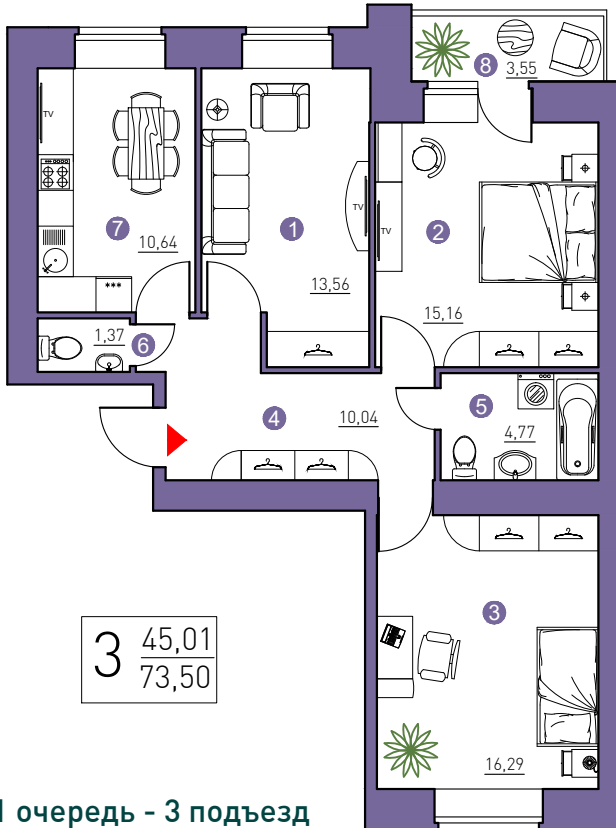

3-К. КВАРТИРА

73,50 м²

ОБЩАЯ ПЛОЩАДЬ:

1 очередь - 3 подъезд

1	Комната	13,56 м ²	5	Санузел	1,37 м ²
2	Комната	15,16 м ²	6	Санузел	4,77 м ²
3	Комната	16,29 м ²	7	Кухня	10,64 м ²
4	Прихожая	10,04 м ²	8	Лоджия	3,55 м ²

место для заметок