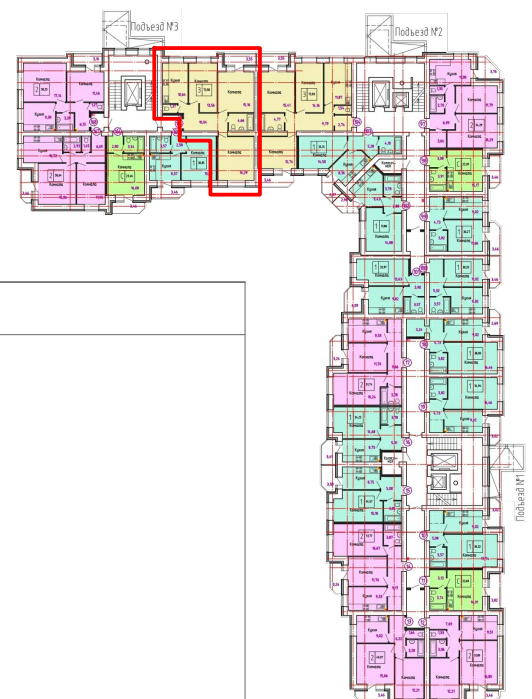

3-К. КВАРТИРА

73,50 м²

ОБЩАЯ ПЛОЩАДЬ:

1 очередь - 3 подъезд

1	Комната	13,56 м ²	5	Санузел	1,37 м ²
2	Комната	15,16 м ²	6	Санузел	4,77 м ²
3	Комната	16,29 м ²	7	Кухня	10,64 м ²
4	Прихожая	10,04 м ²	8	Лоджия	3,55 м ²

место для заметок