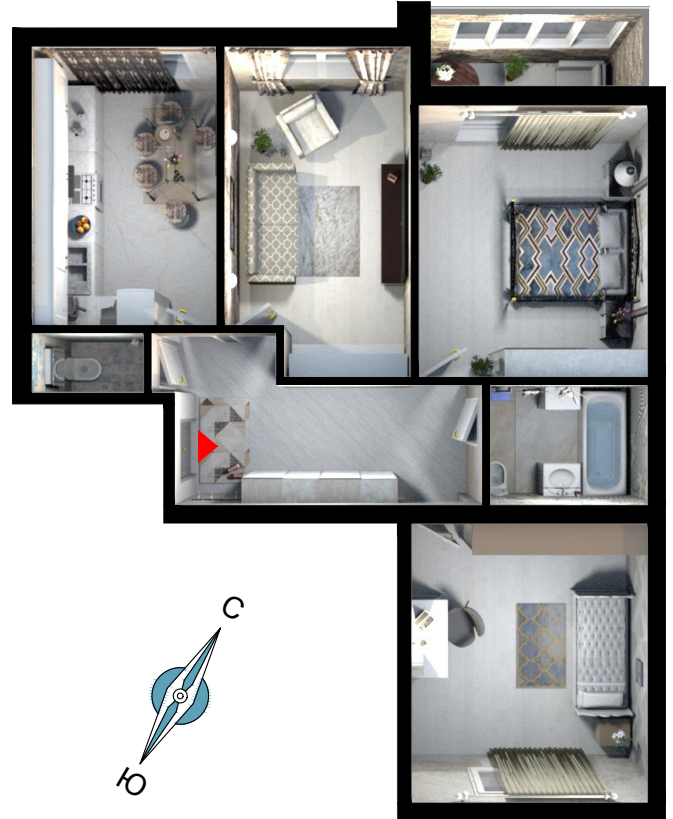

3-К. КВАРТИРА

73,50 м²

ОБЩАЯ ПЛОЩАДЬ:

1 очередь - 3 подъезд

1	Комната	13,56 м ²	5	Санузел	1,37 м ²
2	Комната	15,16 м ²	6	Санузел	4,77 м ²
3	Комната	16,29 м ²	7	Кухня	10,64 м ²
4	Прихожая	10,04 м ²	8	Лоджия	3,55 м ²

место для заметок