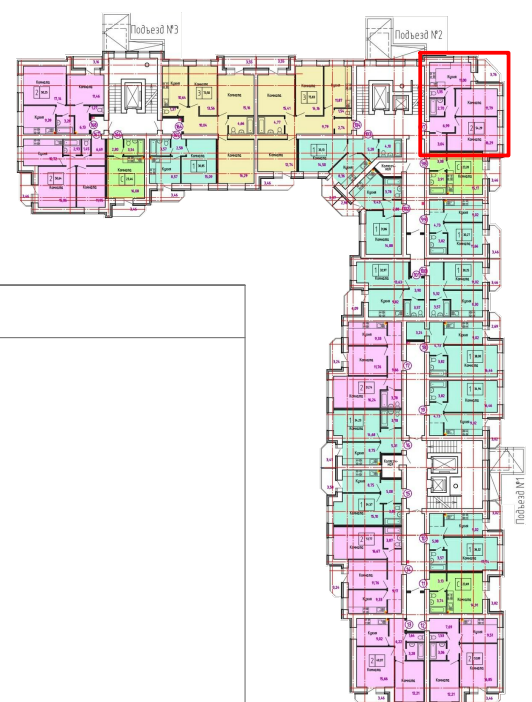

# 2-К. КВАРТИРА

**54,29 м<sup>2</sup>**

ОБЩАЯ ПЛОЩАДЬ:

- 1 Комната 11,79 м<sup>2</sup>
- 2 Комната 16,29 м<sup>2</sup>
- 3 Прихожая 6,99 м<sup>2</sup>
- 4 Гардеробная 3,04 м<sup>2</sup>
- 5 Санузел 1,35 м<sup>2</sup>
- 6 Ванная 2,70 м<sup>2</sup>
- 7 Кухня 11,00 м<sup>2</sup>
- 8 Лоджия 3,76 м<sup>2</sup>

2  $\frac{28,08}{54,29}$

1 очередь - 2 подъезд

**МЕСТО ДЛЯ ЗАМЕТОК**