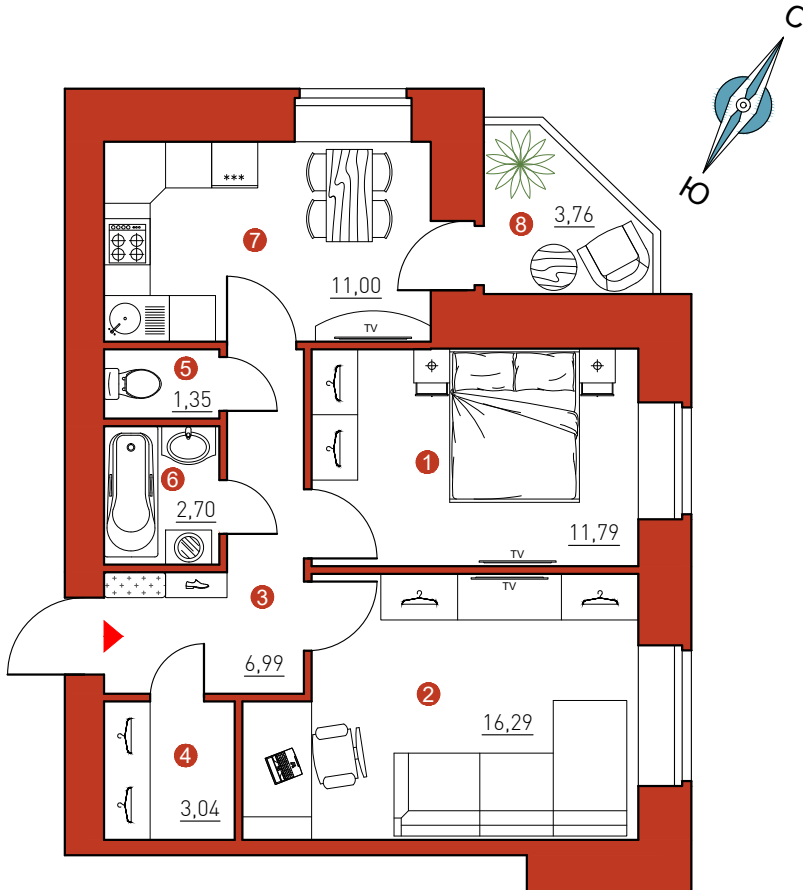

# 2-К. КВАРТИРА

**54,29 м<sup>2</sup>**

ОБЩАЯ ПЛОЩАДЬ:

- 1 Комната 11,79 м<sup>2</sup>
- 2 Комната 16,29 м<sup>2</sup>
- 3 Прихожая 6,99 м<sup>2</sup>
- 4 Гардеробная 3,04 м<sup>2</sup>
- 5 Санузел 1,35 м<sup>2</sup>
- 6 Ванная 2,70 м<sup>2</sup>
- 7 Кухня 11,00 м<sup>2</sup>
- 8 Лоджия 3,76 м<sup>2</sup>

2  $\frac{28,08}{54,29}$

1 очередь - 2 подъезд

**МЕСТО ДЛЯ ЗАМЕТОК**