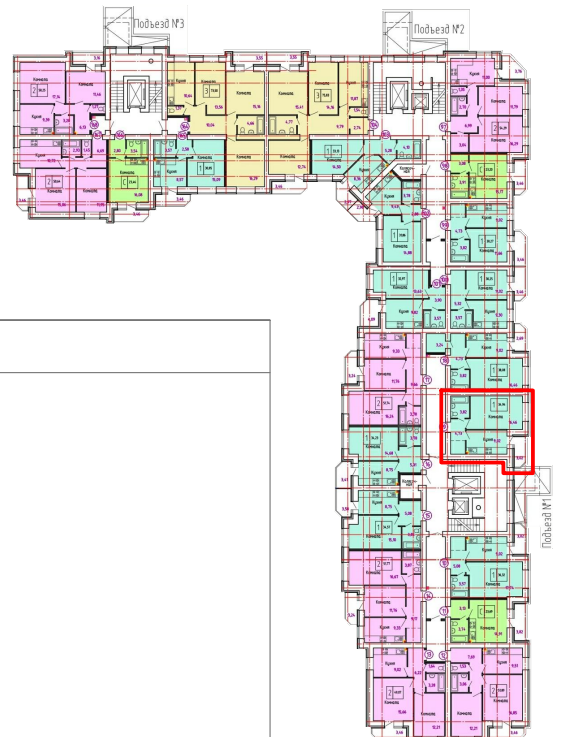

1-К. КВАРТИРА

34,94 м²

ОБЩАЯ ПЛОЩАДЬ:

1 16,46
34,94

2 очередь - 1 подъезд

- | | | | |
|------------|----------------------|----------|---------------------|
| 1 Комната | 16,46 м ² | 4 Кухня | 9,02 м ² |
| 2 Прихожая | 4,73 м ² | 5 Лоджия | 3,02 м ² |
| 3 Санузел | 3,82 м ² | | |

место для заметок