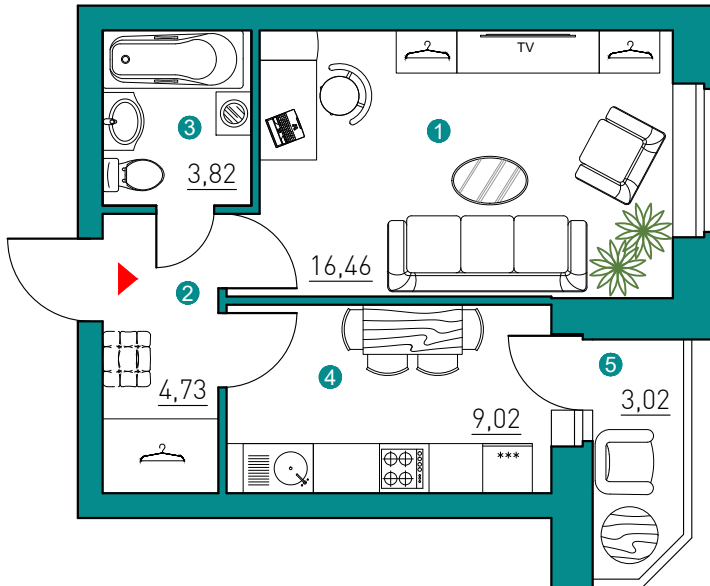

1-К. КВАРТИРА

34,94 м²

ОБЩАЯ ПЛОЩАДЬ:

1 16,46
34,94

2 очередь - 1 подъезд

- | | | | |
|------------|----------------------|----------|---------------------|
| 1 Комната | 16,46 м ² | 4 Кухня | 9,02 м ² |
| 2 Прихожая | 4,73 м ² | 5 Лоджия | 3,02 м ² |
| 3 Санузел | 3,82 м ² | | |

место для заметок