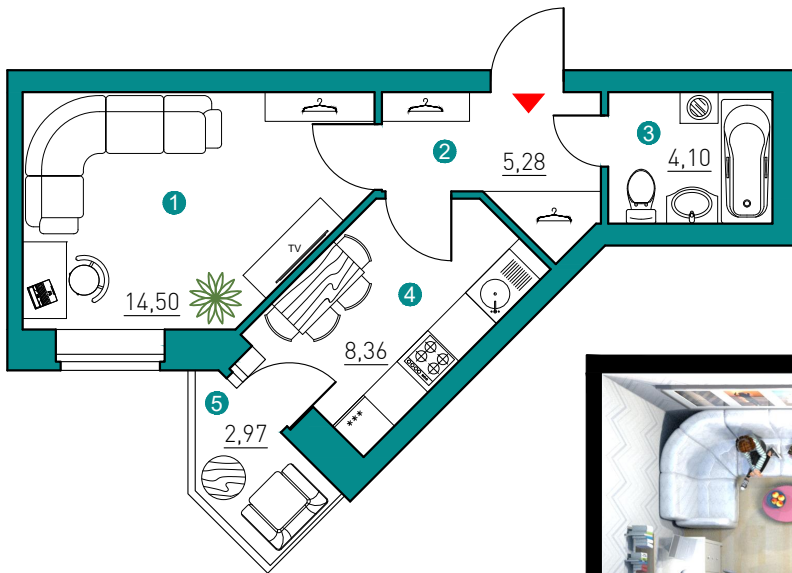

1-К. КВАРТИРА

33,13 м²

ОБЩАЯ ПЛОЩАДЬ:

1 14,50
33,13

1 очередь - 2 подъезд

- | | | | |
|------------|----------------------|----------|---------------------|
| 1 Комната | 14,50 м ² | 4 Кухня | 8,36 м ² |
| 2 Прихожая | 5,28 м ² | 5 Балкон | 2,97 м ² |
| 3 Санузел | 4,10 м ² | | |

место для заметок