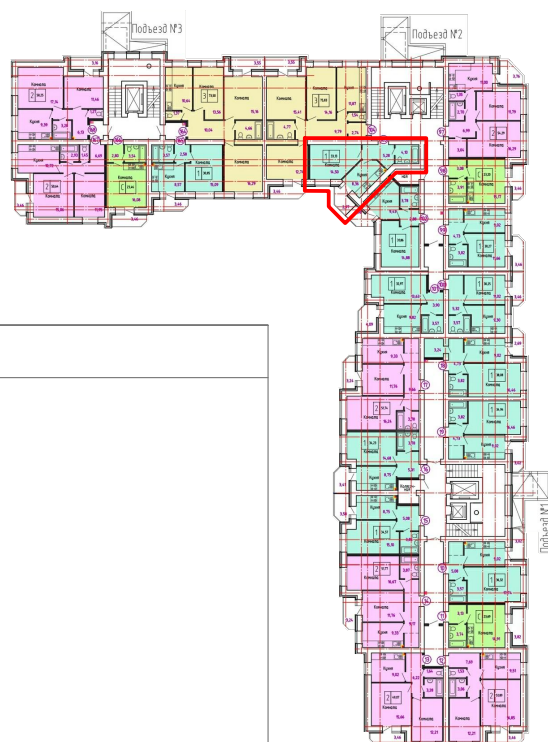

1-К. КВАРТИРА

33,13 м²

ОБЩАЯ ПЛОЩАДЬ:

1 14,50
33,13

1 очередь - 2 подъезд

- | | | | |
|------------|----------------------|----------|---------------------|
| 1 Комната | 14,50 м ² | 4 Кухня | 8,36 м ² |
| 2 Прихожая | 5,28 м ² | 5 Балкон | 2,97 м ² |
| 3 Санузел | 4,10 м ² | | |

место для заметок