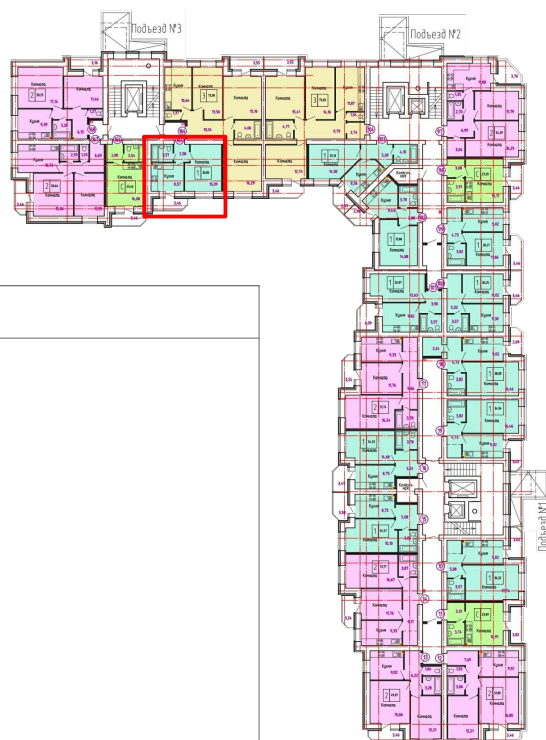

1-К. КВАРТИРА

30,85 м²

ОБЩАЯ ПЛОЩАДЬ:

1 15,09
30,85

1 очередь - 3 подъезд

- | | | | |
|------------|----------------------|----------|---------------------|
| 1 Комната | 15,09 м ² | 4 Кухня | 8,57 м ² |
| 2 Прихожая | 2,58 м ² | 5 Лоджия | 3,46 м ² |
| 3 Санузел | 3,57 м ² | | |

место для заметок