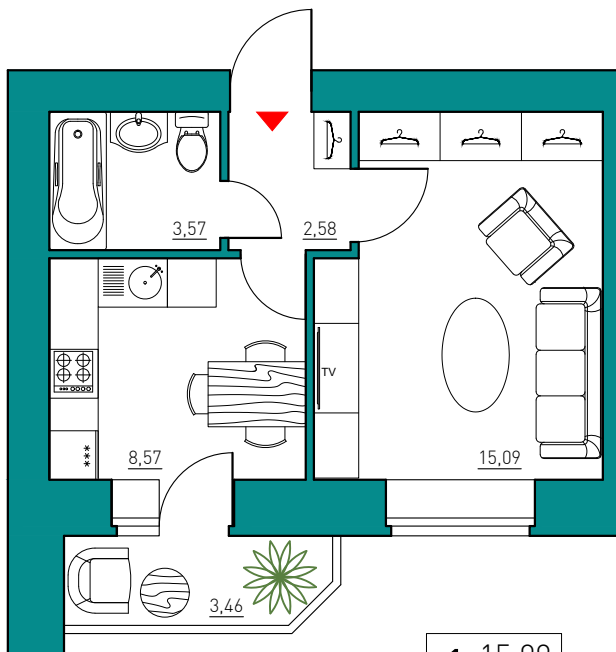

1-К. КВАРТИРА

30,85 м²

ОБЩАЯ ПЛОЩАДЬ:

1 15,09
30,85

1 очередь - 3 подъезд

- | | | | |
|------------|----------------------|----------|---------------------|
| 1 Комната | 15,09 м ² | 4 Кухня | 8,57 м ² |
| 2 Прихожая | 2,58 м ² | 5 Лоджия | 3,46 м ² |
| 3 Санузел | 3,57 м ² | | |

место для заметок