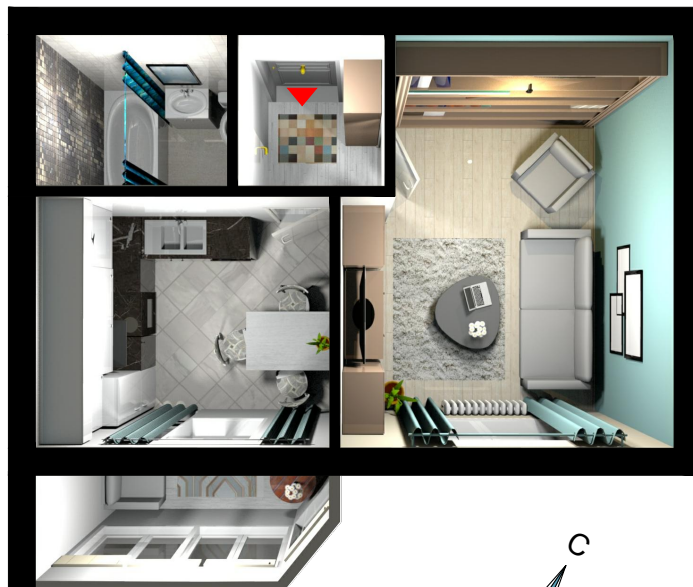

1-К. КВАРТИРА

30,85 м²

ОБЩАЯ ПЛОЩАДЬ:

1 15,09
30,85

1 очередь - 3 подъезд

- | | | | |
|------------|----------------------|----------|---------------------|
| 1 Комната | 15,09 м ² | 4 Кухня | 8,57 м ² |
| 2 Прихожая | 2,58 м ² | 5 Лоджия | 3,46 м ² |
| 3 Санузел | 3,57 м ² | | |

место для заметок