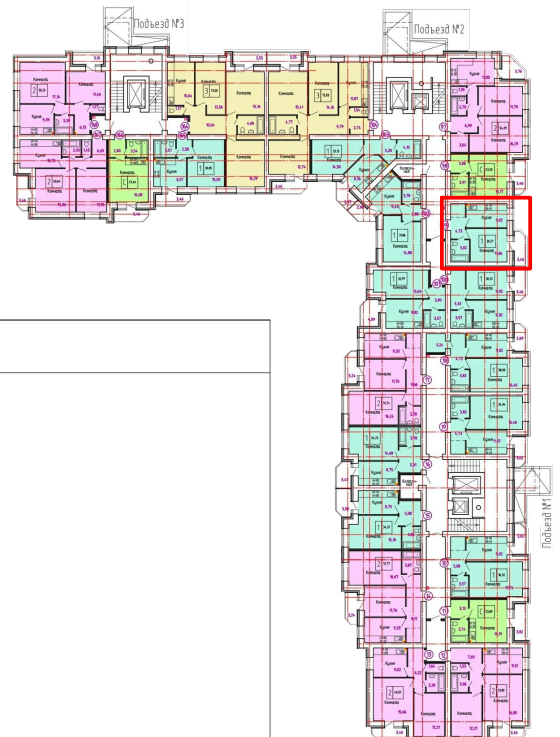

# 1-К. КВАРТИРА

## 30,27 м<sup>2</sup>

ОБЩАЯ ПЛОЩАДЬ:

1 11,66  
30,27

1 очередь - 2 подъезд

- |            |                      |          |                     |
|------------|----------------------|----------|---------------------|
| 1 Комната  | 11,66 м <sup>2</sup> | 4 Кухня  | 9,02 м <sup>2</sup> |
| 2 Прихожая | 4,73 м <sup>2</sup>  | 5 Балкон | 3,46 м <sup>2</sup> |
| 3 Санузел  | 3,82 м <sup>2</sup>  |          |                     |

место для заметок