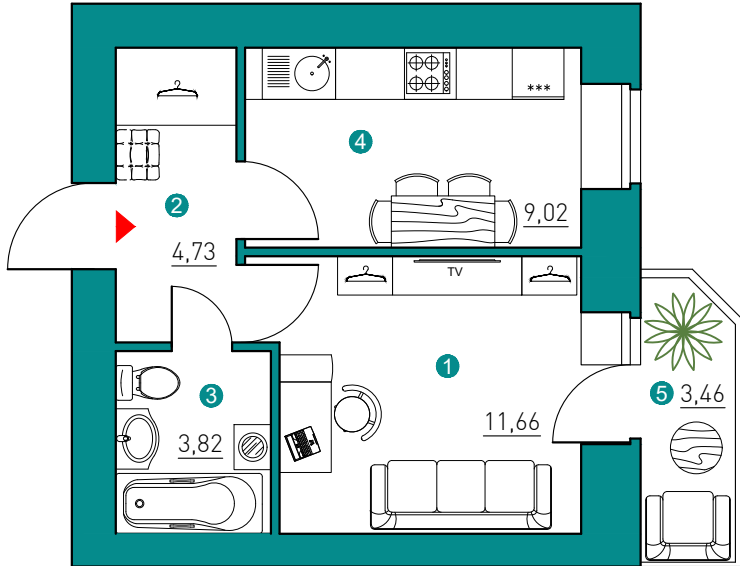

# 1-К. КВАРТИРА

## 30,27 м<sup>2</sup>

ОБЩАЯ ПЛОЩАДЬ:

1 11,66  
30,27

1 очередь - 2 подъезд

- |            |                      |          |                     |
|------------|----------------------|----------|---------------------|
| 1 Комната  | 11,66 м <sup>2</sup> | 4 Кухня  | 9,02 м <sup>2</sup> |
| 2 Прихожая | 4,73 м <sup>2</sup>  | 5 Балкон | 3,46 м <sup>2</sup> |
| 3 Санузел  | 3,82 м <sup>2</sup>  |          |                     |

место для заметок